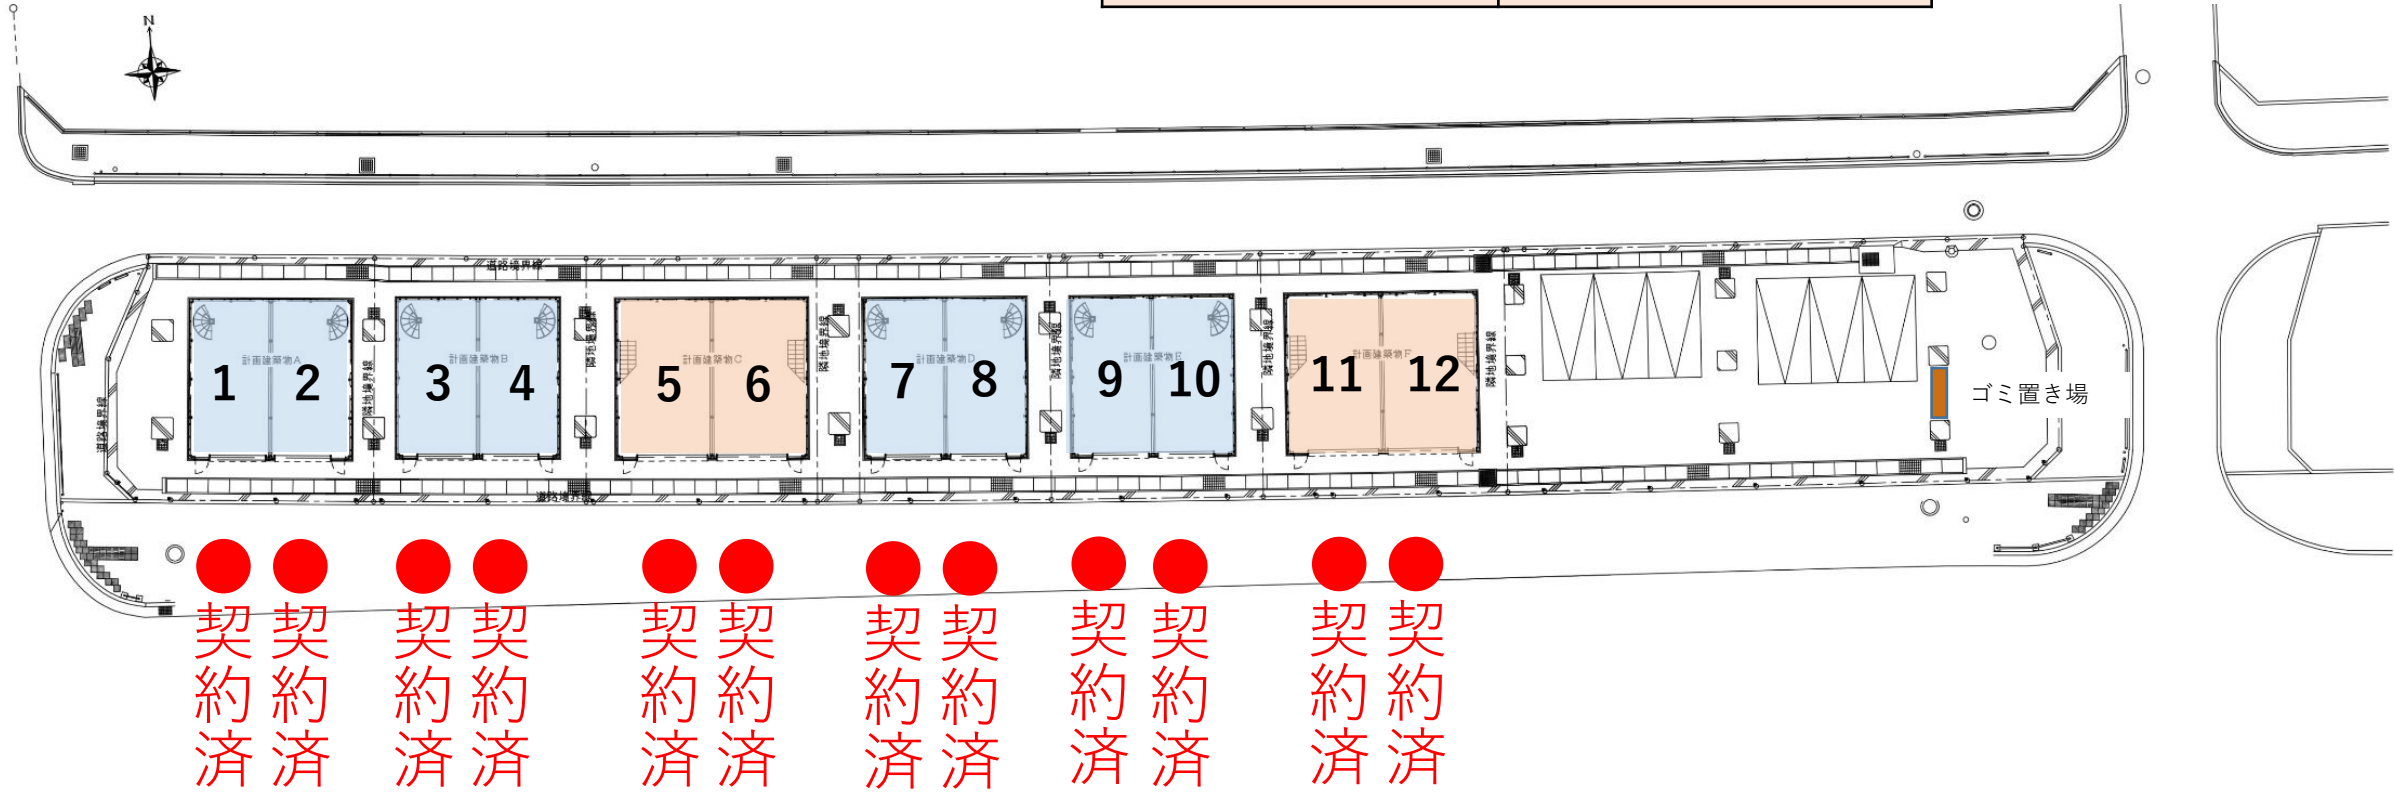

入居申込状況

住 戸	
タイプ1	55.91㎡
タイプ2	66.07㎡

※**キャンセル待ち**を受付しております。